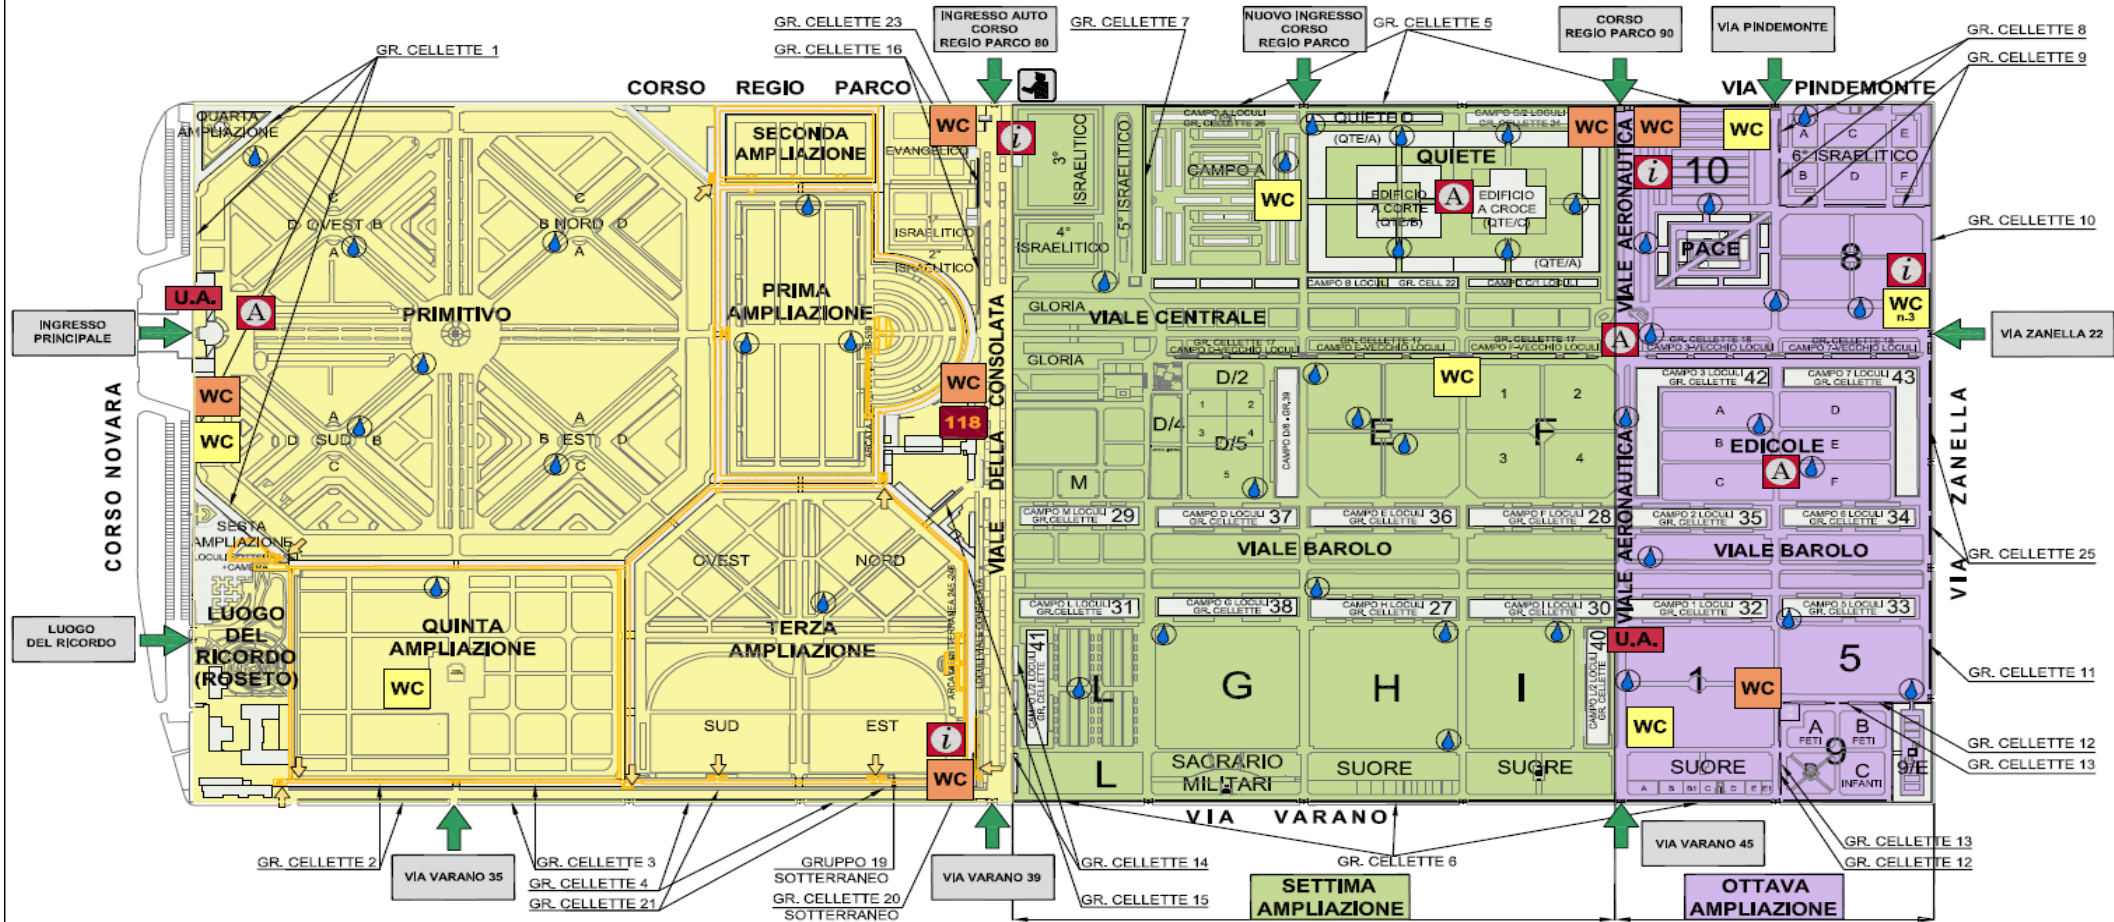

NOME E COGNOME DEFUNTO					
AMPLIAZIONE	CAMPO/GRUPPO	SCOMPARTO	LOCULO	CELLETTA	SEPOLTURA

DOTAZIONI PERMANENTI

- **UFFICI ACCOGLIENZA**
- **PUNTI INFORMATIVI MULTIMEDIALI**
- **SERVIZI IGIENICI**
- **INGRESSI AL CIMITERO**
- **SCALE DI ACCESSO AI SOTTERRANEI**

DOTAZIONI AGGIUNTIVE

- **PUNTI ACCOGLIENZA**
- **SERVIZI IGIENICI CHIMICI**
- **PUNTI ACQUA*** *PROVVISORI IN QUANTO E' STATA AVVIATA LA PROCEDURA DI GARA PER IL RIPRISTINO DELLE FONTANE
- **AMBULANZA**
- **FILTRAGGIO INGRESSO PERMESSI DISABILI**

Informazioni:
UFFICI - Corso Novara 133/b - Tel.011.08.65.200
SICUREZZA - Tel. 011.08.65.444 **slto Internet:** www.cimiteritorino.it

PER I POSSESSORI DI SMARTPHONE
cercare la rete "cimiteri_torino"
selezionarla e lanciare il browser

PER PARLARE CON AFC Torino S.p.A.
ricevere informazioni, lasciare i vostri recapiti, le vostre osservazioni, per fissare appuntamenti
FILO DIRETTO WWW.CIMITERTORINO.IT **RICERCA DEFUNTO SERVIZIO RICERCA DEFUNTO**