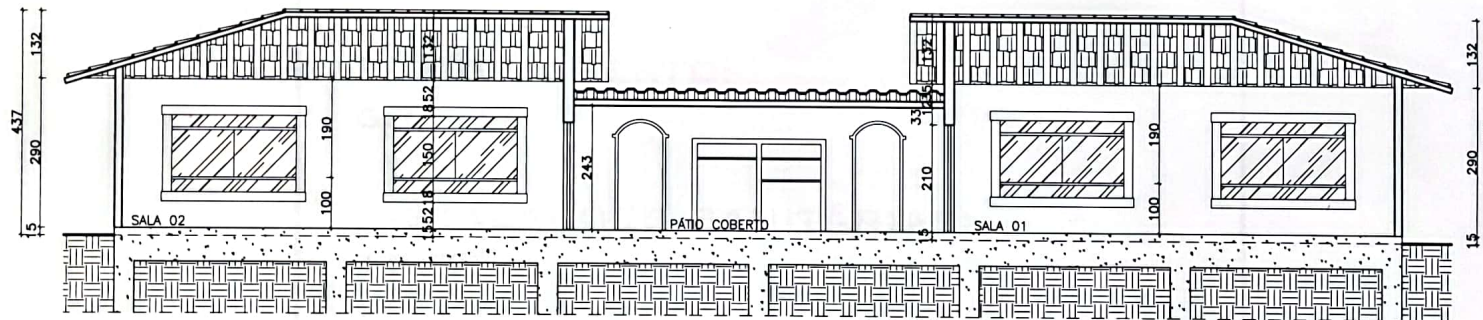

PROJETO ARQUITETÔNICO

NOVAS SALAS DE AULA - ESTUDO PRELIMINAR 01

PLANTA BAIXA DIMENSÕES - ESTUDO PRELIMINAR 01

FACHADA FRONTAL
ESC.: 1/100

* O DIMENSIONAMENTO DA ESTRUTURA É REPRESENTATIVO E DEVERÁ SEGUIR PROJETO ESTRUTURAL

FACHADA POSTERIOR
ESC.: 1/100

MARI GROBÉRIO
ARQUITETURA 72 99967284

CLIENTE	CRECHE ROSA AZUL	ESCRITÓRIO	MARI GROBÉRIO
PROJETO	AMPLIAÇÃO DE NOVAS SALAS DE AULA	ESCRITÓRIO	LKT ARQUITETURA
LOCAL	TRANCOSO / BAHIA - BRASIL	DATA	29/09/2023
ETAPA	ESTUDO PRELIMINAR	PRANCHA	04/04

CORTE TRANSVERSAL A
ESC.: 1/100

CORTE LONGITUDINAL B
ESC.: 1/100

MARI GROBÉRIO
ARQUITETURA 73 89967324

CLIENTE	CRECHE ROSA AZUL	ESCRITÓRIO	MARI GROBÉRIO
PROJETO	AMPLIAÇÃO DE NOVAS SALAS DE AULA	ESCRITÓRIO	LKT ARQUITETURA
LOCAL	TRANCOSO / BAHIA - BRASIL	DATA	29/09/2023
ETAPA	ESTUDO PRELIMINAR	PRANCHA	03/04