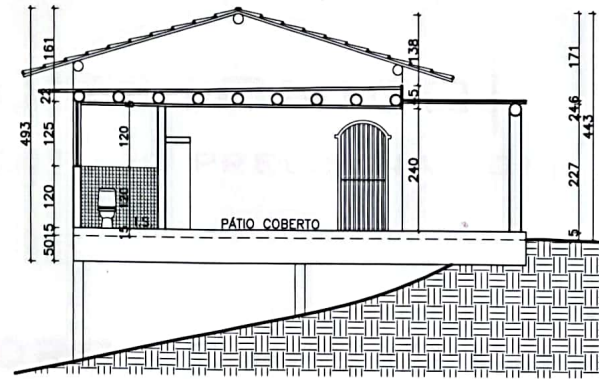

PROJETO ARQUITETÔNICO

NOVAS SALAS DE AULA - ESTUDO PRELIMINAR 01

PLANTA BAIXA DIMENSÕES - ESTUDO PRELIMINAR 01

FACHADA FRONTAL
ESC.: 1/100

* O DIMENSIONAMENTO DA ESTRUTURA É REPRESENTATIVO E DEVERÁ SEGUIR PROJETO ESTRUTURAL

FACHADA POSTERIOR
ESC.: 1/100

MARI GROBÉRIO
ARQUITETURA 72 99967284

CLIENTE	CRECHE ROSA AZUL	ESCRITÓRIO	MARI GROBÉRIO
PROJETO	AMPLIAÇÃO DE NOVAS SALAS DE AULA	ESCRITÓRIO	LKT ARQUITETURA
LOCAL	TRANCOSO / BAHIA - BRASIL	DATA	29/09/2023
ETAPA	ESTUDO PRELIMINAR	PRANCHA	04/04

CORTE TRANSVERSAL A
ESC.: 1/100

CORTE LONGITUDINAL B
ESC.: 1/100

MARI GROBÉRIO
ARQUITETURA 73 89967324

CLIENTE	CRECHE ROSA AZUL	ESCRITÓRIO	MARI GROBÉRIO
PROJETO	AMPLIAÇÃO DE NOVAS SALAS DE AULA	ESCRITÓRIO	LKT ARQUITETURA
LOCAL	TRANCOSO / BAHIA - BRASIL	DATA	29/09/2023
ETAPA	ESTUDO PRELIMINAR	PRANCHA	03/04