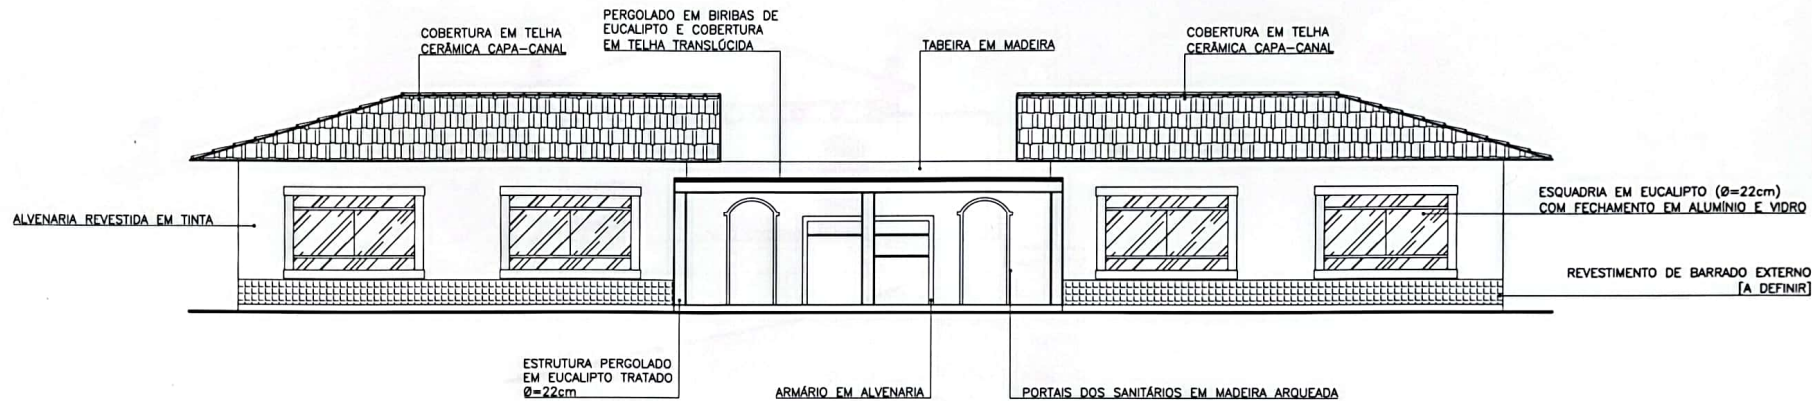

PROJETO ARQUITETÔNICO

NOVAS SALAS DE AULA - ESTUDO PRELIMINAR 01

PLANTA BAIXA DIMENSÕES - ESTUDO PRELIMINAR 01

FACHADA FRONTAL
ESC.: 1/100

* O DIMENSIONAMENTO DA ESTRUTURA É REPRESENTATIVO E DEVERÁ SEGUIR PROJETO ESTRUTURAL

FACHADA POSTERIOR
ESC.: 1/100

MARI GROBÉRIO
ARQUITETURA 72 99967284

CLIENTE	CRECHE ROSA AZUL	ESCRITÓRIO	MARI GROBÉRIO
PROJETO	AMPLIAÇÃO DE NOVAS SALAS DE AULA	ESCRITÓRIO	LKT ARQUITETURA
LOCAL	TRANCOSO / BAHIA - BRASIL	DATA	29/09/2023
ETAPA	ESTUDO PRELIMINAR	PRANCHA	04/04

CORTE TRANSVERSAL A
ESC.: 1/100

CORTE LONGITUDINAL B
ESC.: 1/100

MARI GROBÉRIO
ARQUITETURA 73 89967324

CLIENTE	CRECHE ROSA AZUL	ESCRITÓRIO	MARI GROBÉRIO
PROJETO	AMPLIAÇÃO DE NOVAS SALAS DE AULA	ESCRITÓRIO	LKT ARQUITETURA
LOCAL	TRANCOSO / BAHIA - BRASIL	DATA	29/09/2023
ETAPA	ESTUDO PRELIMINAR	PRANCHA	03/04