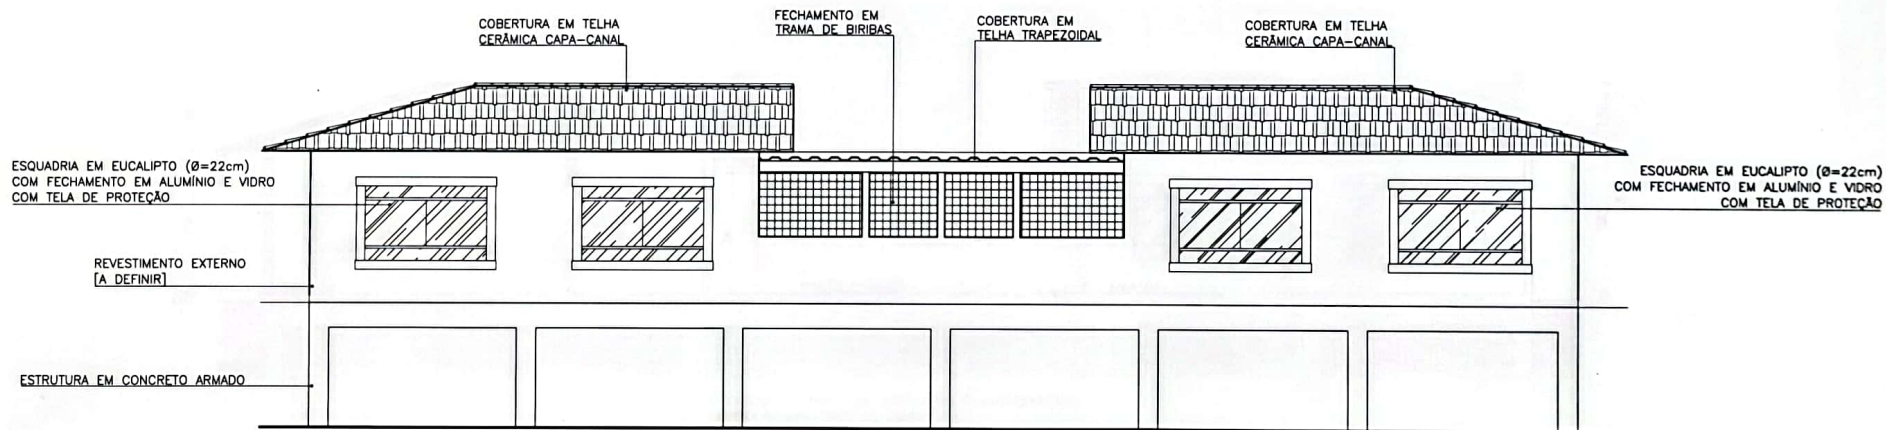

PROJETO ARQUITETÔNICO

NOVAS SALAS DE AULA - ESTUDO PRELIMINAR 01

PLANTA BAIXA DIMENSÕES - ESTUDO PRELIMINAR 01

FACHADA FRONTAL
ESC.: 1/100

* O DIMENSIONAMENTO DA ESTRUTURA É REPRESENTATIVO E DEVERÁ SEGUIR PROJETO ESTRUTURAL

FACHADA POSTERIOR
ESC.: 1/100

MARI GROBÉRIO
ARQUITETURA 72 99967284

CLIENTE	CRECHE ROSA AZUL	ESCRITÓRIO	MARI GROBÉRIO
PROJETO	AMPLIAÇÃO DE NOVAS SALAS DE AULA	ESCRITÓRIO	LKT ARQUITETURA
LOCAL	TRANCOSO / BAHIA - BRASIL	DATA	29/09/2023
ETAPA	ESTUDO PRELIMINAR	PRANCHA	04/04

CORTE TRANSVERSAL A
ESC.: 1/100

CORTE LONGITUDINAL B
ESC.: 1/100

MARI GROBÉRIO
ARQUITETURA 73 89967324

CLIENTE	CRECHE ROSA AZUL	ESCRITÓRIO	MARI GROBÉRIO
PROJETO	AMPLIAÇÃO DE NOVAS SALAS DE AULA	ESCRITÓRIO	LKT ARQUITETURA
LOCAL	TRANCOSO / BAHIA - BRASIL	DATA	29/09/2023
ETAPA	ESTUDO PRELIMINAR	PRANCHA	03/04