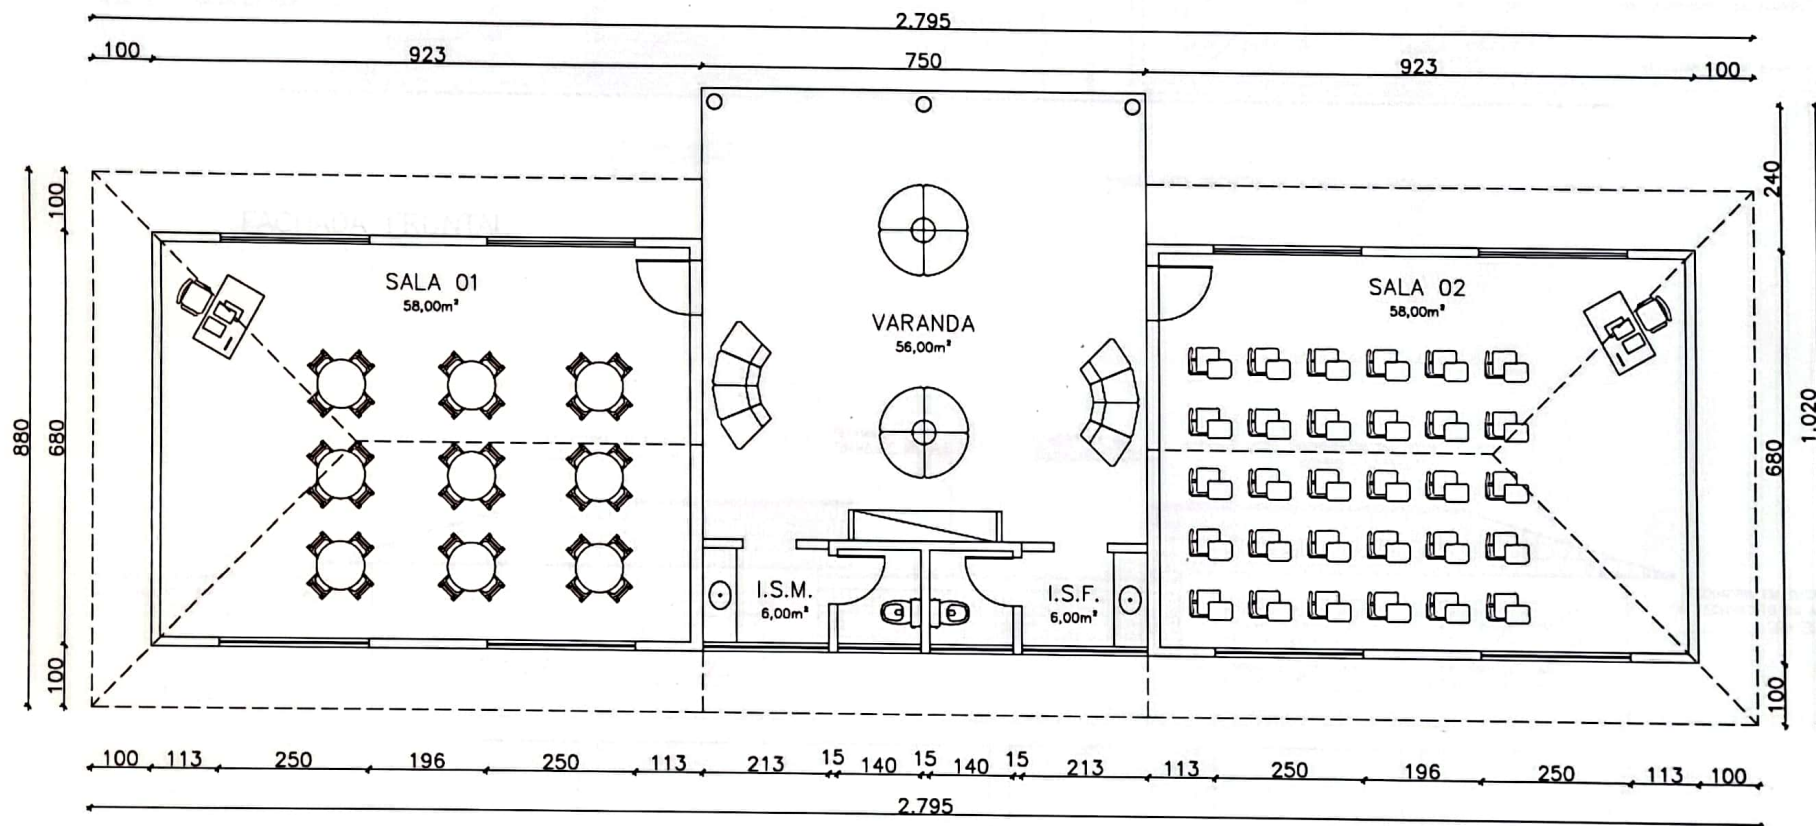

PROJETO ARQUITETÔNICO

NOVAS SALAS DE AULA - ESTUDO PRELIMINAR 01

PLANTA BAIXA DIMENSÕES - ESTUDO PRELIMINAR 01

FACHADA FRONTAL
ESC.: 1/100

* O DIMENSIONAMENTO DA ESTRUTURA É REPRESENTATIVO E DEVERÁ SEGUIR PROJETO ESTRUTURAL

FACHADA POSTERIOR
ESC.: 1/100

MARI GROBÉRIO
ARQUITETURA 72 99967284

CLIENTE	CRECHE ROSA AZUL	ESCRITÓRIO	MARI GROBÉRIO
PROJETO	AMPLIAÇÃO DE NOVAS SALAS DE AULA	ESCRITÓRIO	LKT ARQUITETURA
LOCAL	TRANCOSO / BAHIA - BRASIL	DATA	29/09/2023
ETAPA	ESTUDO PRELIMINAR	PRANCHA	04/04

CORTE TRANSVERSAL A
ESC.: 1/100

CORTE LONGITUDINAL B
ESC.: 1/100

MARI GROBÉRIO
ARQUITETURA 73 89967324

CLIENTE	CRECHE ROSA AZUL	ESCRITÓRIO	MARI GROBÉRIO
PROJETO	AMPLIAÇÃO DE NOVAS SALAS DE AULA	ESCRITÓRIO	LKT ARQUITETURA
LOCAL	TRANCOSO / BAHIA - BRASIL	DATA	29/09/2023
ETAPA	ESTUDO PRELIMINAR	PRANCHA	03/04